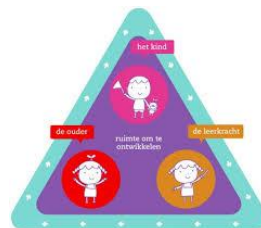

GLANS en PBS

Informatiebijeenkomsten

Groep 3 en 4: dinsdag 10 oktober om 15.30 uur.
Groep 1 en 2: maandag 16 oktober om 19.30 uur.
Groep 7/8: dinsdag 17 oktober 16.30 uur.
Groep 6: woensdag 18 oktober om 17.00 uur.
Groep 5: donderdag 19 oktober om 16.00 uur.

Klassenouders

Woensdag is het eerste overleg van de nieuwe klassenouders.